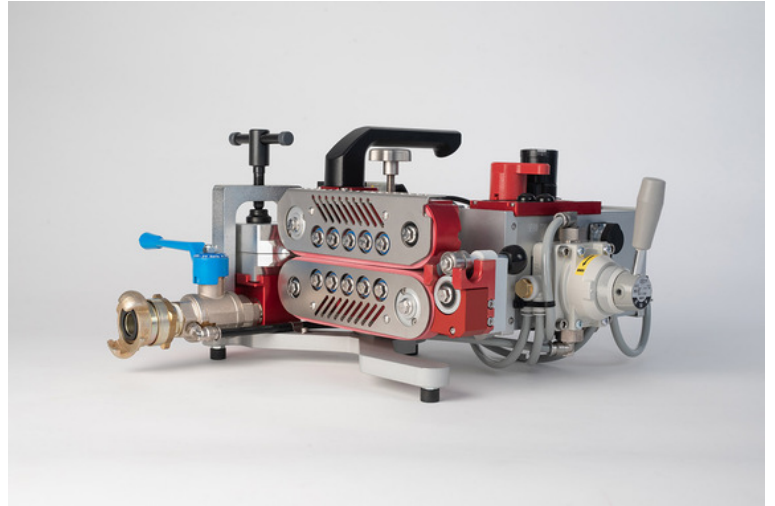

V2 Blåsemaskin

BESKRIVELSE

Robust og kompakt pneumatisk styrt fiberblåsemaskin med en unik Joystick-kontroller som sikrer optimal kontroll av installasjonen. Denne maskinen kan konfigureres fra 2,4 til 16mm kabel og 7 til 50mm rør. Anodisert aluminiumskonstruksjon gjør maskinen både lett og enkel å vedlikeholde.

Elnummer	Produktnavn
8810181	Blåsemaskin V2 kabel 2.4-16mm rør 7-50mm 200m/min 550N
8810245	Kabelinnføring 2.8mm YD 7mm for TriggAIR-V0-V0HD-V1-V2 10st/fp
8810246	Kabelinnføring 3.8mm YD 7mm til V0-V0HD-V1-V2 10st/fp
8810247	Kabelinnføring 4.2mm YD 7mm til V0-V0HD-V1-V2 10st/fp
8810248	Kabelinnføring uten hull YD 16mm til V0-V0HD-V1-V2-V3 10st/fp
8810250	Kabelinnføring 5.0mm YD 16mm til V0-V0HD-V1-V2-V3 10st/fp
8810260	Kabelinnføring 5.0mm YD 16mm delbar til V0-V0HD-V1-V2-V3 10st/fp
8810262	Kabelinnføring 7.0mm YD 16mm delbar til V1-V2-V3 10st/fp
8810277	Kabelinnføring 16.0mm YD 22mm til V1-V2-V3 10st/fp
8810279	Kabelinnføring 12.0mm YD 22mm delbar til V1-V2-V3 10st/fp
8810280	Kabelinnføring 13.0mm YD 22mm delbar til V1-V2-V3 10st/fp
8810281	Kabelinnføring 14.0mm YD 22mm delbar til V1-V2-V3 10st/fp
8810282	Kabelinnføring 15.0mm YD 22mm delbar til V1-V2-V3 10st/fp
8810290	JetLogger dokumentasjonsenhet til V1-V2-V3
8810199	Drivbånd-kit standard til V2 rød
8810200	Drivbånd-kit HD til V2 orange
8810205	Håndholdt fiberblåseenhet til V1-V2 Rørtilkobling
8810204	O-ring tetting mellom Rørtilkobling og maskin til V1-V2